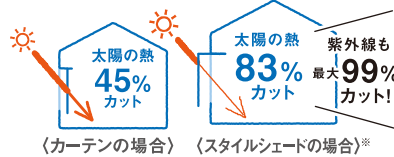

メーカー希望価格
299,794円(税込)

約33%OFF 200,800円(税込) 本体価格のみ(施工費、廃材費別)

メーカー希望価格
43,890円(税込)

約15%OFF 37,300円(税込) 本体価格のみ(施工費、廃材費別)

屋外空間をもっと活用! エクステリア

窓から侵入する太陽の熱をカットして冷房の使い過ぎを抑え、冷房費で約31%の節約に

LIXIL
スタイルシェード 壁付
16520 単体サッシ用 ベーシックタイプ

*一般複層ガラスの窓にスタイルシェードを使用した場合の性能です。関連JISなどにに基づき計測および算出した値であり、保証値ではありません。

毎日使うものだから メンテナンスで快適に エアコンクリーニング

気温が上がってくると出番が増えるエアコン。こんなお悩みありませんか?

ニオイが気になる

健康被害が心配

電気代が高い

エアコンの分解から、内部まで徹底洗浄!

エアコンクリーニング