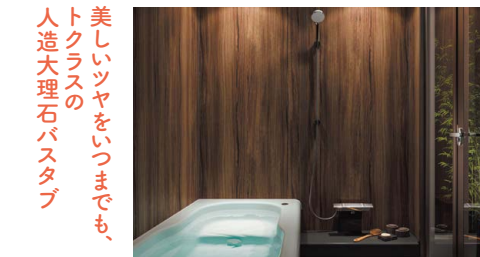

美しいツヤをいつまでも、
トクリラスの
人造大理石バススタブ

TOCLAS YUNO 1616 人造大理石バススタブ
サウンドシャワー 換気扇
メーカー希望小売価格1,160,500円(税込)

約57%OFF 499,000円 (税込) ※本体価格のみ (工事費・廃材費別)

※機器により割引率が変わる可能性があります。