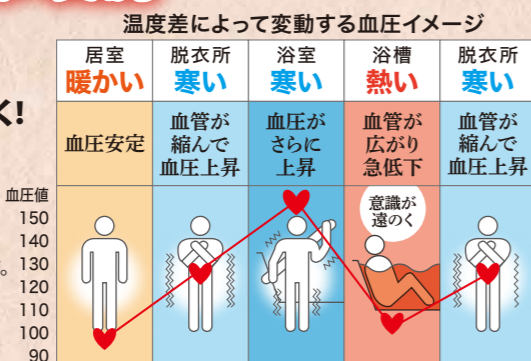

約43%OFF **168,600円** (税込)

本体価格のみ(施工費等・処分費別途)

コロナ 壁掛型 遠赤外線暖房機 ウォールヒート

メーカー希望小売価格 86,680円(税込)

約40%OFF **52,000円** (税込)

本体価格のみ(施工費等・処分費別途)

寒い季節におすすめ! 床暖房

寒~いトイレや洗面所の床を暖かく! ヒートショックを防ぎましょう

寒いお風呂にはヒートショックに注意が必要です。ヒートショック対策で一番重要なことは「温度変化の差をなくす」ことです。

面状発熱体なので、発熱面積が広く温度ムラが少なく熱効率にも優れます

スイッチを入れた直後から暖まり始め、約40分程度で標準温度まで上がります。(室内状況による)

※スリーエステクノ実験値。室温20℃。下地合板12mmで断熱材50mmを使用した工法で、12mm床暖対応フローリング仕上げで測定。