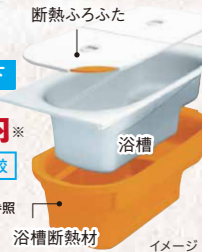

スリーエステクノ 床暖だん すまいる博特価

洗面所 1坪 メーカー希望小売価格 123,200円(税込) トイレ 0.5坪 メーカー希望小売価格 88,000円(税込)

約48%OFF **64,000円** (税込) 約48%OFF **45,700円** (税込)

本体価格のみ(諸経費・施工費等・処分費別途)

工事費込みで お得な水まわりパック工事

展示でCheck!

TOTO サザナ HTシリーズスタイブ 1616

入る人をやさしく包み込む「ゆるリラ浴槽」でリラックス

あったか機能が充実パック

HTシリーズ Sタイプ
■ほっカラリ床
■魔法びん浴槽 ■1616
■コンフォートウェーブシャワー

適材適所の断熱材で浴室を包みます
4時間後温度低下

約2.5℃以内※
魔法びん浴槽なしとの比較
※TOTOサザナ WEBカタログP39参照

メーカー希望小売価格 1,255,430円(税込)

新春 工事費込! 特別価格 **897,600円** (税込)